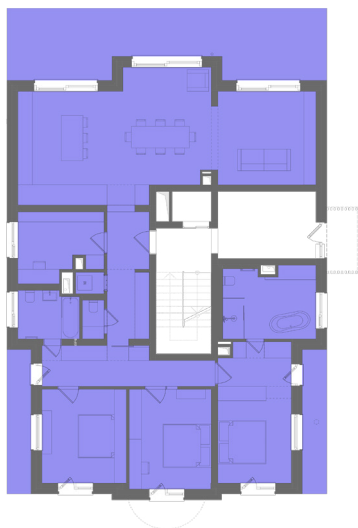

VILLA ROSES

APARTMAN GRANDIFLORA – FÖLDSZINT

| HELYISÉGEK / ROOMS | TERÜLET / AREA |
|--------------------------|-----------------------------|
| 1. ELŐSZOBA / HALL | 4,54 m ² |
| 2. KONYHA / KITCHEN | 17,50 m ² |
| 3. ÉTKEZŐ / DININGROOM | 21,67 m ² |
| 4. NAPPALI / LIVINGROOM | 16,57 m ² |
| 5. FÜRDŐ / BATHROOM | 11,21 m ² |
| 6. GARDRÓB / WARDROBE | 7,07 m ² |
| 7. SZOBA / ROOM | 10,43 m ² |
| 8. SZOBA / ROOM | 14,12 m ² |
| 9. SZOBA / ROOM | 13,65 m ² |
| 10. KÖZLEKEDŐ / HALLWAY | 10,49 m ² |
| 11. KÖZLEKEDŐ / HALLWAY | 5,27 m ² |
| 12. MOSÓKONYHA / LAUNDRY | 1,05 m ² |
| 13. WC | 1,45 m ² |
| 14. FÜRDŐ / BATHROOM | 4,95 m ² |
| 15. IRODA / OFFICE | 9,70 m ² |
| ÖSSZESEN / TOTAL: | 149,67 m² |
| 16. TERASZ / TERRACE | 6,00 m ² |
| 17. TERASZ / TERRACE | 35,25 m ² |
| 18. TERASZ / TERRACE | 6,11 m ² |
| KERT / GARDEN | kb. 430,00 m ² |

A projekt látványtervei