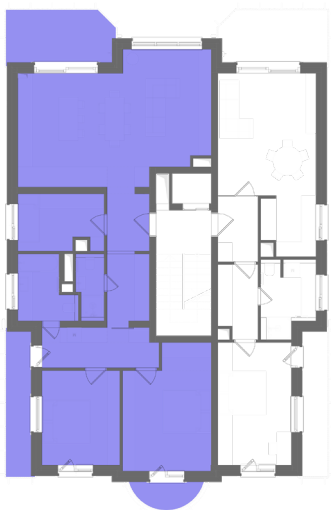

VILLA ROSES

APARTMAN FALLSTAFF – 1. EMELET

HELYISÉGEK / ROOMS	TERÜLET / AREA
1. ELŐSZOBA / HALL	4,51 m ²
2. KONYHA / KITCHEN	17,50 m ²
3. NAPPALI / LIVINGROOM	21,79 m ²
4. KÖZLEKEDŐ / HALLWAY	5,28 m ²
5. GARDRÓB / WARDROBE	2,39 m ²
6. SZOBA / ROOM	15,34 m ²
7. SZOBA / ROOM	12,68 m ²
8. KÖZLEKEDŐ / HALLWAY	7,87 m ²
9. FÜRDŐ / BATHROOM	5,45 m ²
10. FÜRDŐ / BATHROOM	2,68 m ²
11. SZOBA / ROOM	8,54 m ²
ÖSSZESEN / TOTAL:	104,03 m²
12. TERASZ / TERRACE	2,69 m ²
13. TERASZ / TERRACE	6,29 m ²
14. TERASZ / TERRACE	9,55 m ²

A projekt látványtervei